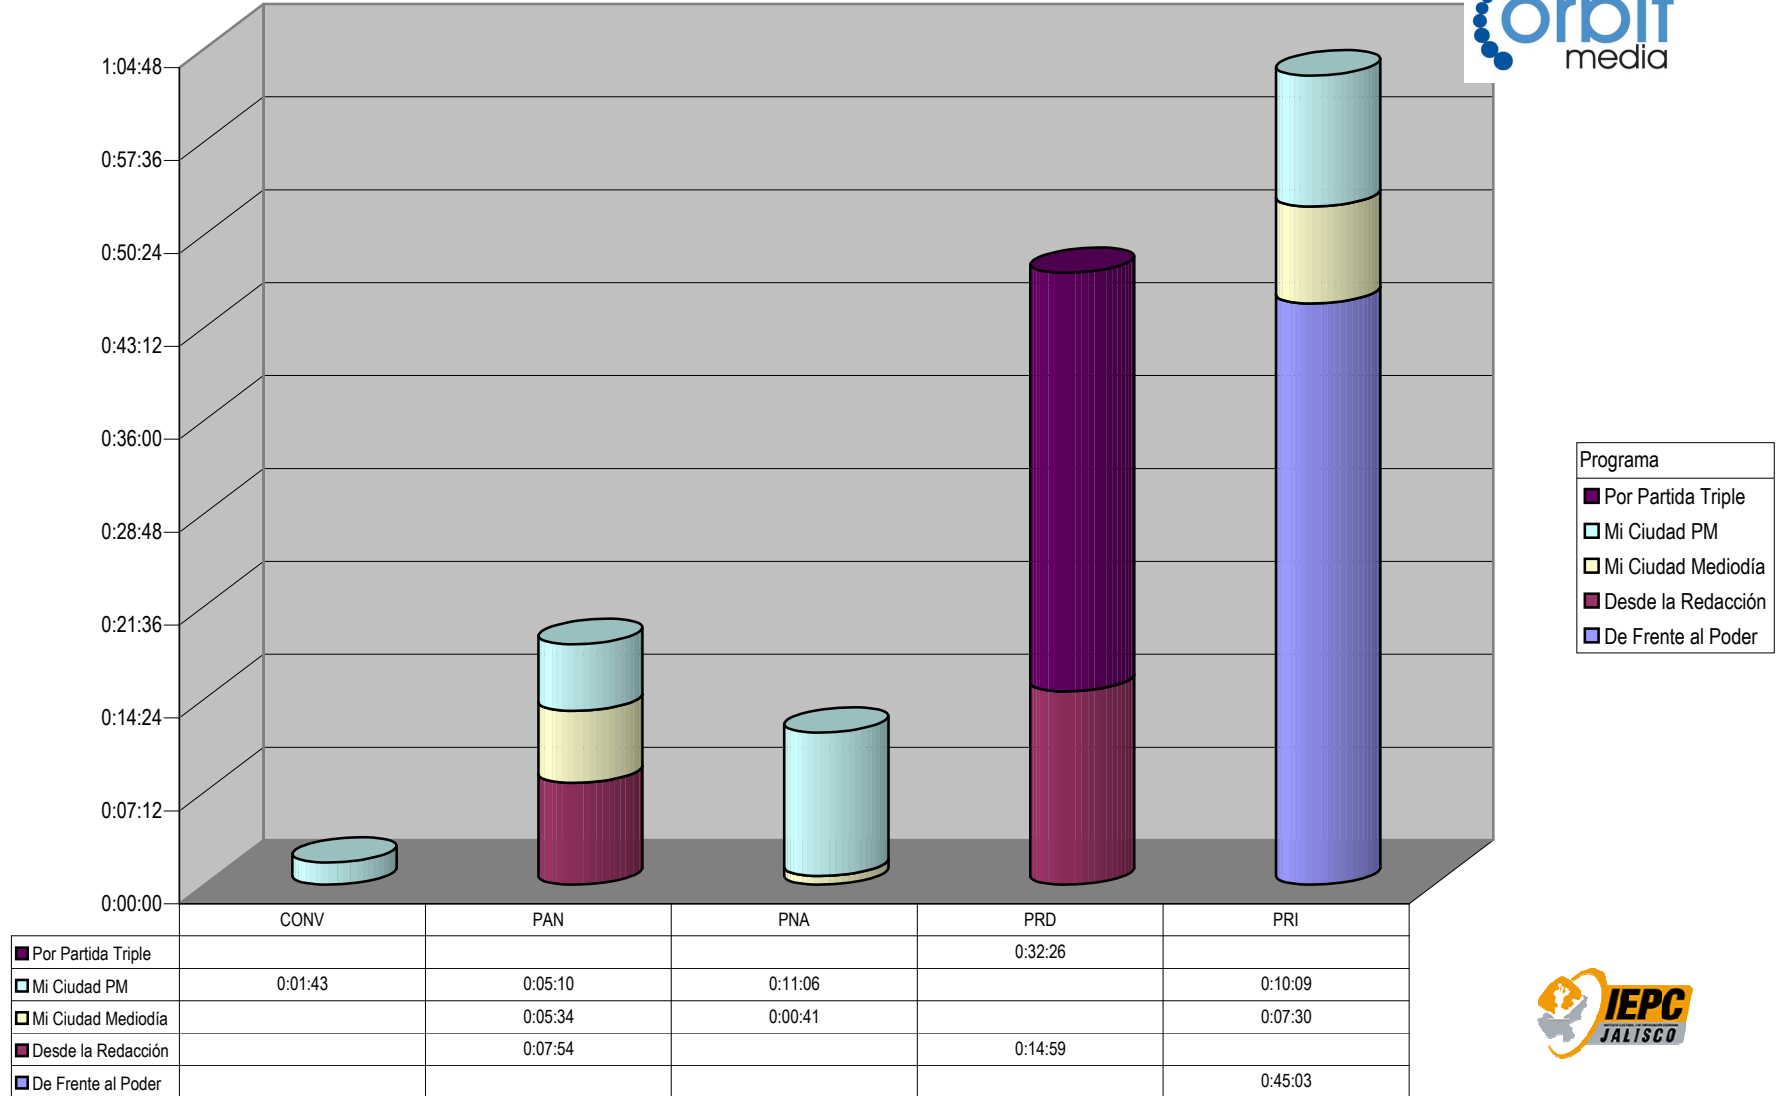

Grupo Telecable

CONCENTRADO DE TIEMPO DESTINADO A NOTAS INFORMATIVAS, POR PARTIDO Y MEDIO TELEVISIVO (EN HORAS, MINUTOS Y SEGUNDOS)

Suma de Duración

Nota: Cualquier Partido Político o Coalición no reflejado en la presente gráfica es indicativo de que no tuvo participación en el Periodo del Informe y el Grupo Respectivo

Partido