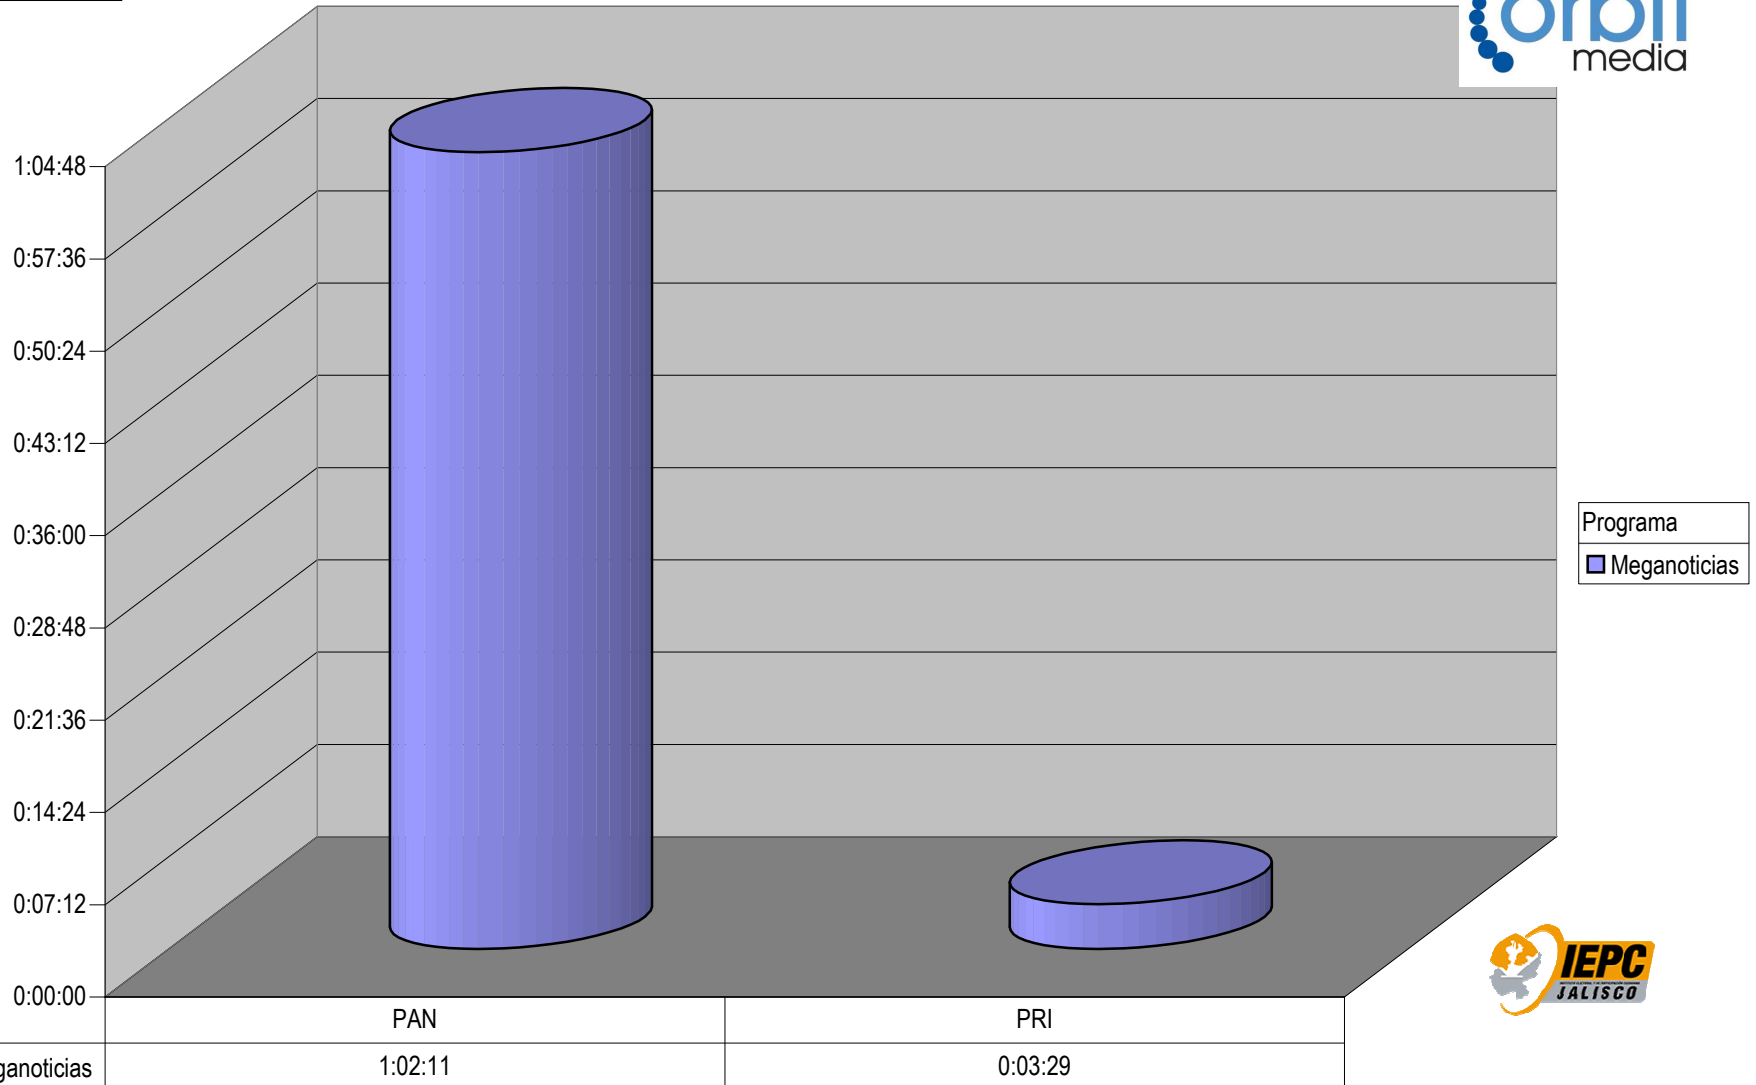

Grupo Megacable

CONCENTRADO DE TIEMPO DESTINADO A NOTAS INFORMATIVAS, POR PARTIDO Y MEDIO TELEVISIVO (EN HORAS, MINUTOS Y SEGUNDOS)

Suma de Duración

Nota: Cualquier Partido Político o Coalición no reflejado en la presente gráfica es indicativo de que no tuvo participación en el Periodo del Informe y el Grupo Respectivo

Partido