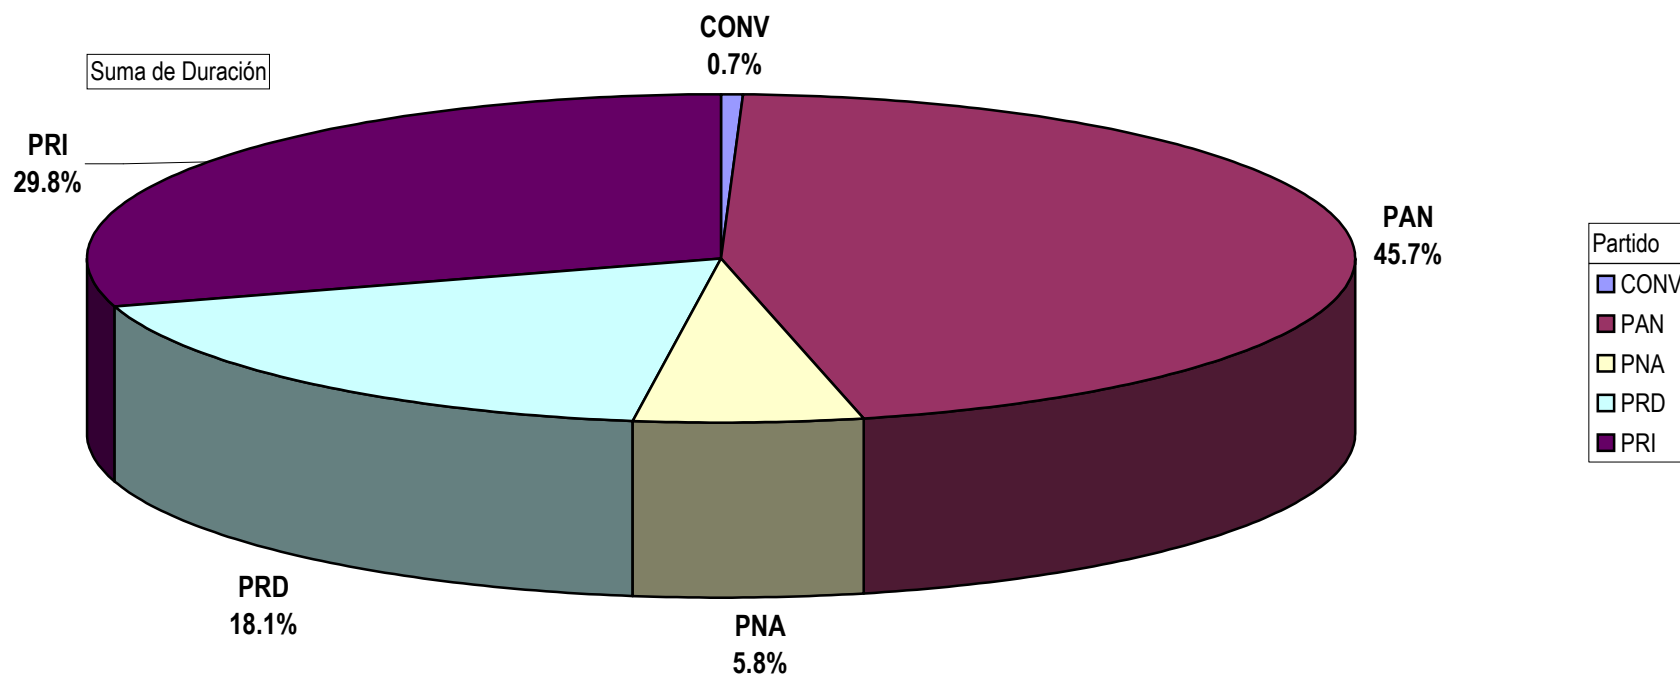

CONCENTRADO DE TIEMPO DESTINADO A NOTAS INFORMATIVAS, POR PARTIDO Y MEDIO TELEVISIVO (EN PORCENTAJE)

Nota: Cualquier Partido Político o Coalición no reflejado en la presente gráfica es indicativo de que no tuvo participación en el Periodo del Informe y el Grupo Respectivo