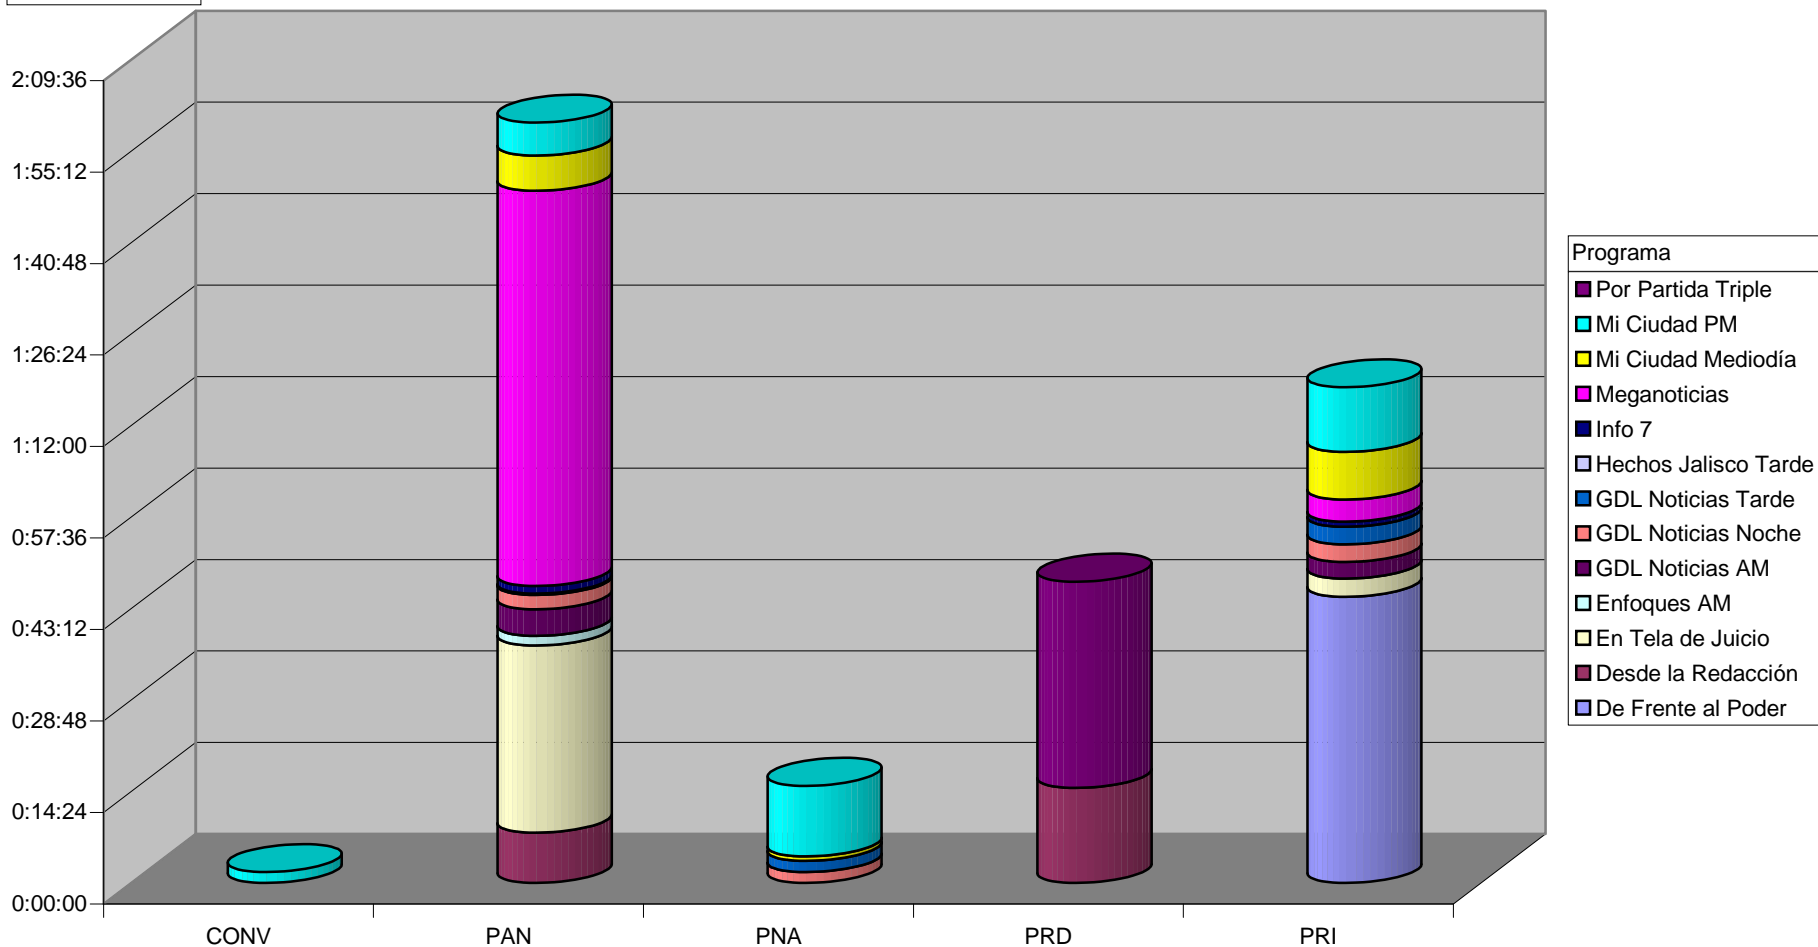

Grupo (Todas)

CONCENTRADO DE TIEMPO DESTINADO A NOTAS INFORMATIVAS, POR PARTIDO Y MEDIO TELEVISIVO  
( EN HORAS, MINUTOS Y SEGUNDOS )  
Del 26 de Enero al 1 de Febrero del 2009

Suma de Duración

Nota: Cualquier Partido Político o Coalición no reflejado en la presente gráfica es indicativo de que no tuvo participación en el Periodo del Informe y el Grupo Respectivo

Partido

### CONCENTRADO DE TIEMPO DESTINADO A NOTAS INFORMATIVAS, POR PARTIDO Y MEDIO TELEVISIVO ( EN PORCENTAJE )

Nota: Cualquier Partido Político o Coalición no reflejado en la presente gráfica es indicativo de que no tuvo participación en el Periodo del Informe y el Grupo Respectivo