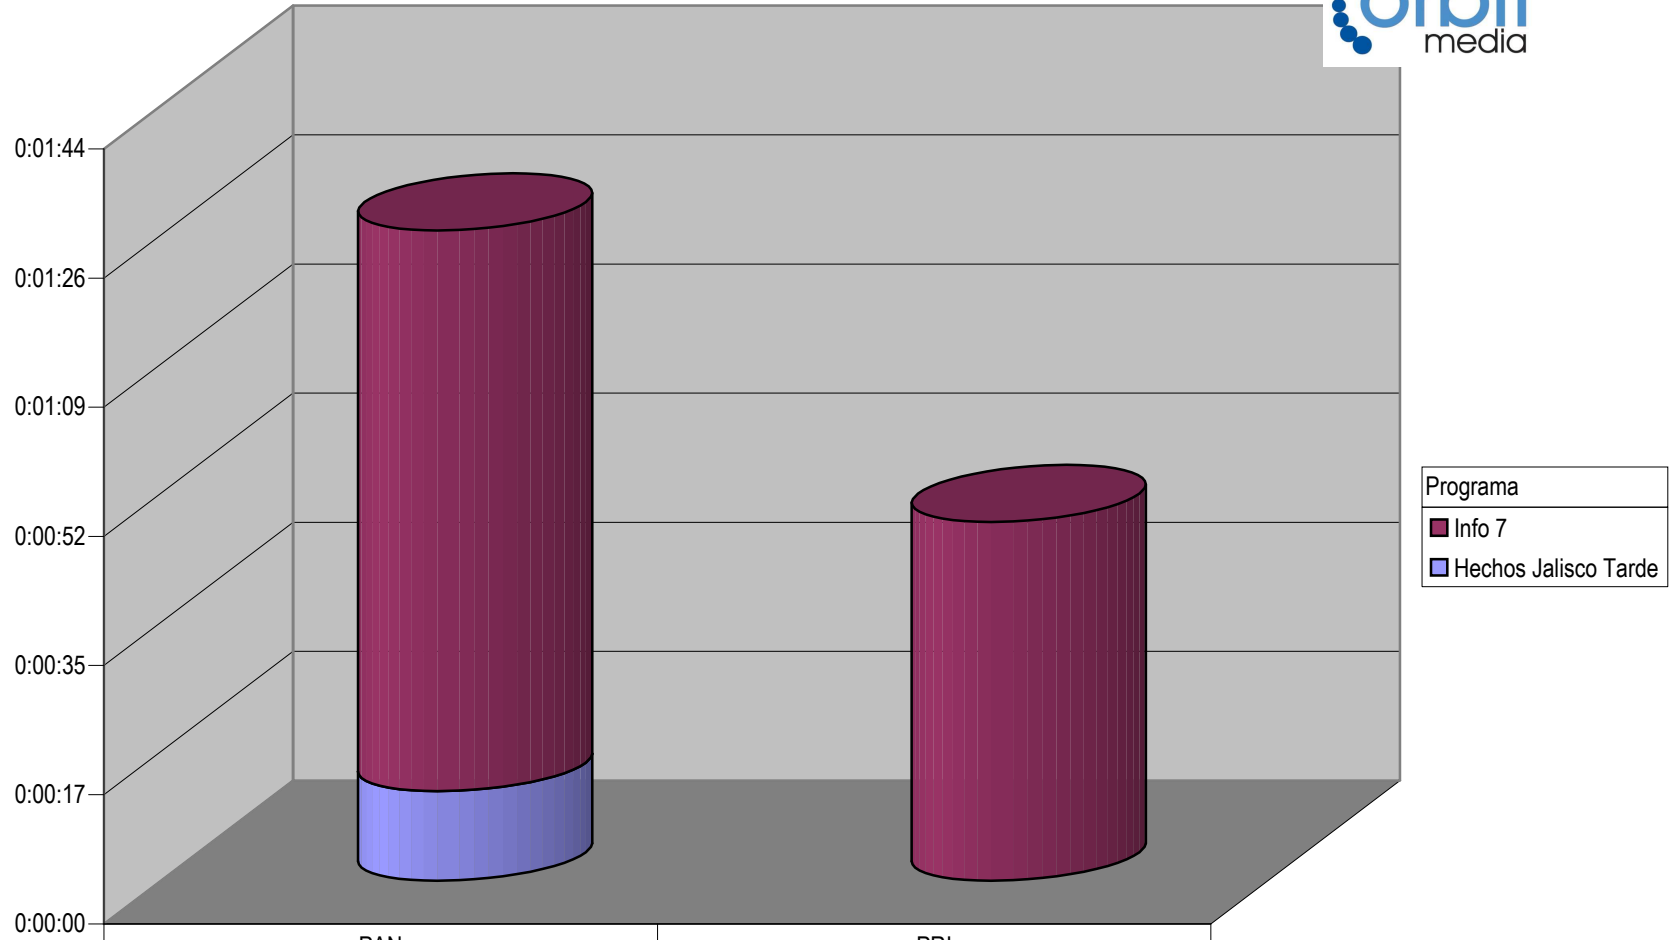

Grupo TV Azteca

CONCENTRADO DE TIEMPO DESTINADO A NOTAS INFORMATIVAS, POR PARTIDO Y MEDIO TELEVISIVO (EN HORAS, MINUTOS Y SEGUNDOS)

Suma de Duración

Programa
■ Info 7
■ Hechos Jalisco Tarde

	PAN	PRI
■ Info 7	0:01:15	0:00:48
■ Hechos Jalisco Tarde	0:00:12	

Partido