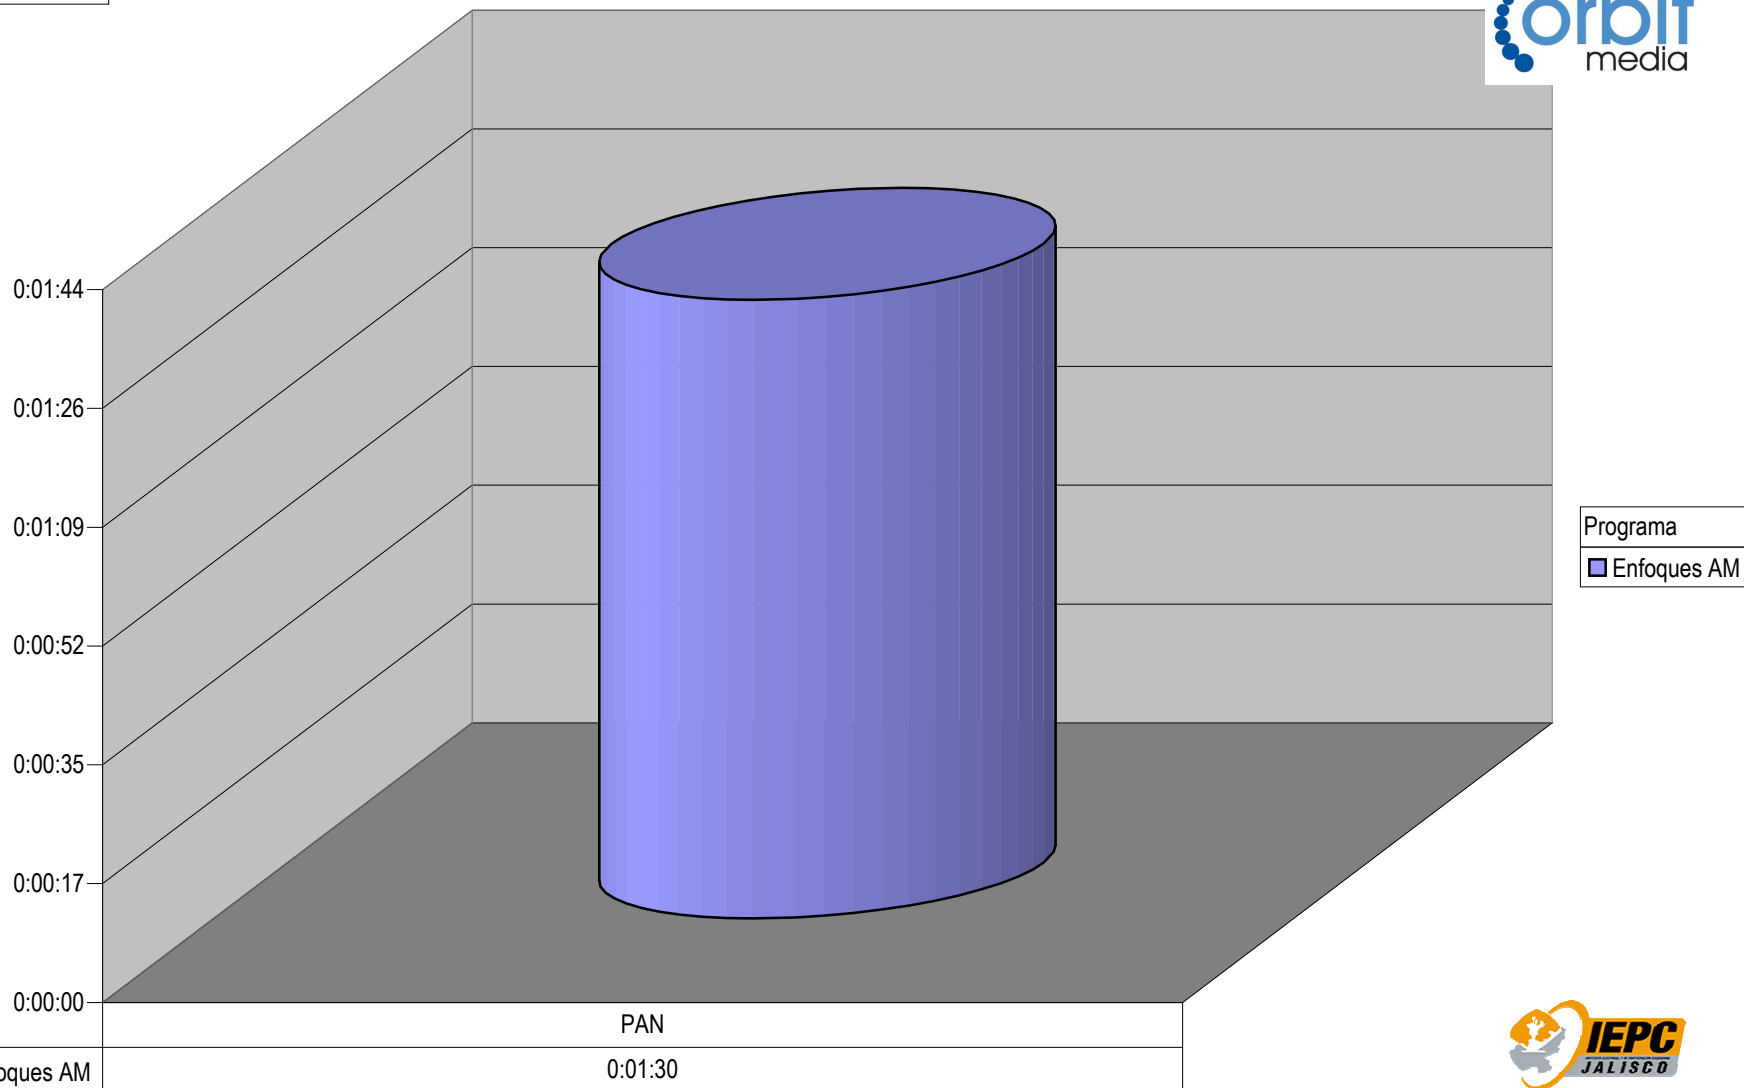

Grupo SJRTV

CONCENTRADO DE TIEMPO DESTINADO A NOTAS INFORMATIVAS, POR PARTIDO Y MEDIO TELEVISIVO (EN HORAS, MINUTOS Y SEGUNDOS)

Suma de Duración

Nota: Cualquier Partido Político o Coalición no reflejado en la presente gráfica es indicativo de que no tuvo participación en el Periodo del Informe y el Grupo Respectivo

Partido