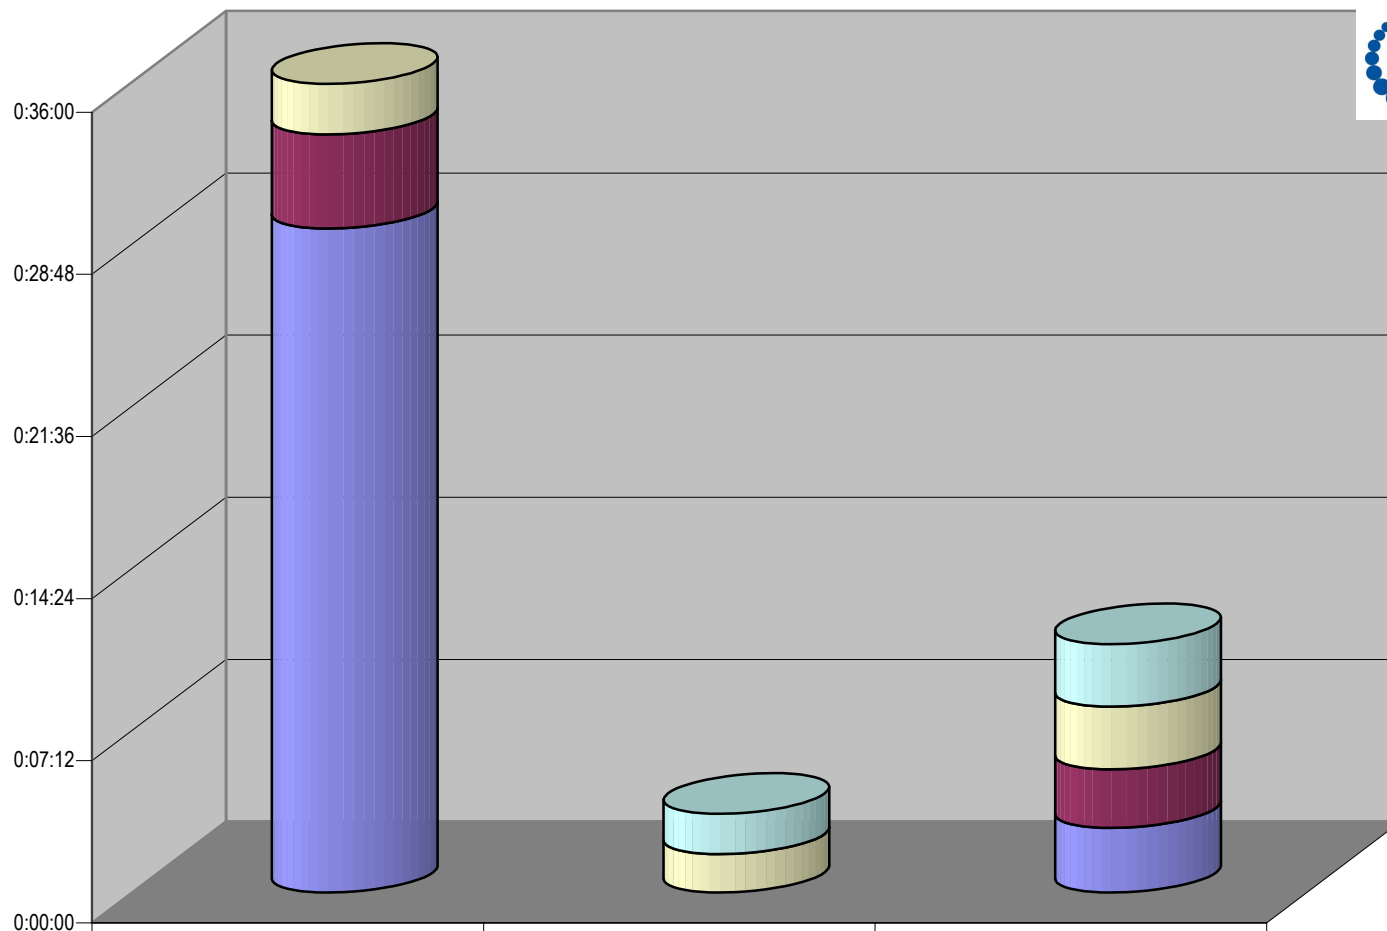

Grupo Televisa

CONCENTRADO DE TIEMPO DESTINADO A NOTAS INFORMATIVAS, POR PARTIDO Y MEDIO TELEVISIVO (EN HORAS, MINUTOS Y SEGUNDOS)

Suma de Duración

Programa	
	GDL Noticias Tarde
	GDL Noticias Noche
	GDL Noticias AM
	En Tela de Juicio

	PAN	PNA	PRI
		0:01:48	0:02:47
	0:02:15	0:01:42	0:02:47
	0:04:11		0:02:36
	0:29:29		0:02:52

Nota: Cualquier Partido Político o Coalición no reflejado en la presente gráfica es indicativo de que no tuvo participación en el Periodo del Informe y el Grupo

Partido